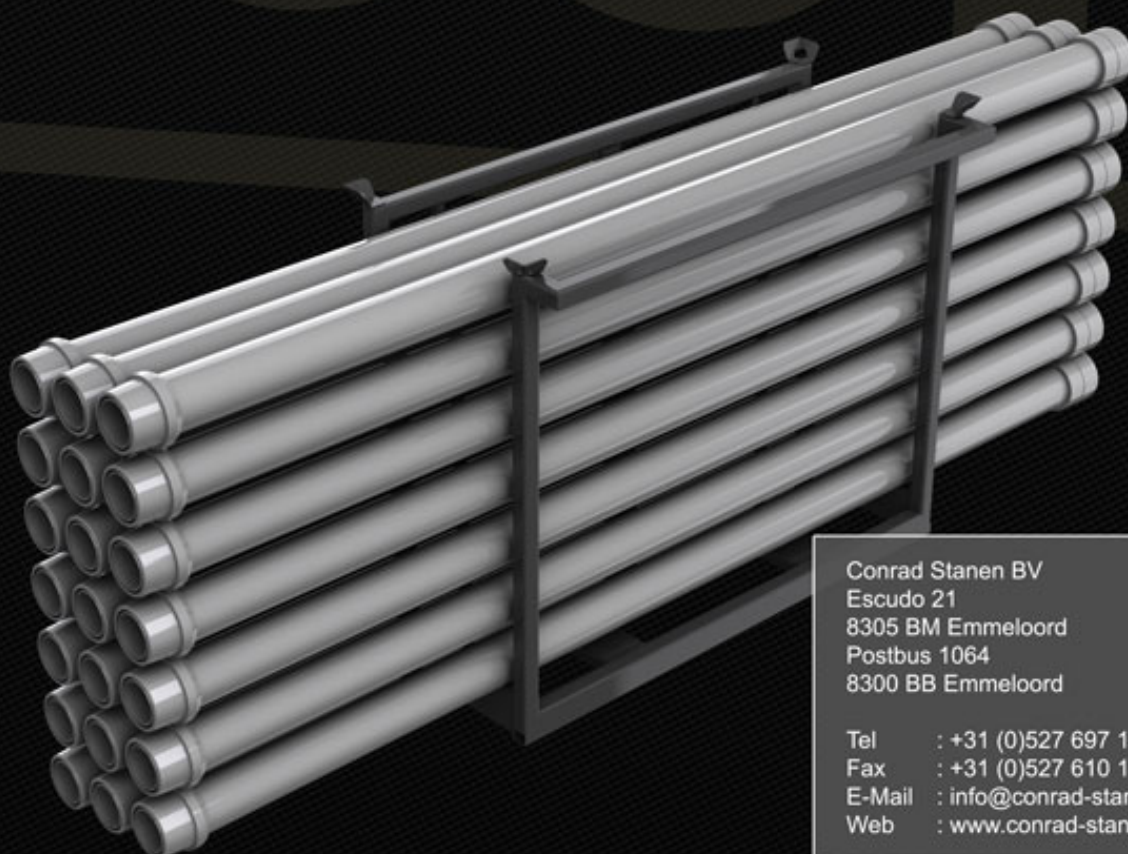

Conrad Stanen BV
Escudo 21
8305 BM Emmeloord
Postbus 1064
8300 BB Emmeloord

Tel : +31 (0)527 697 196
Fax : +31 (0)527 610 194
E-Mail : info@conrad-stanen.nl
Web : www.conrad-stanen.nl